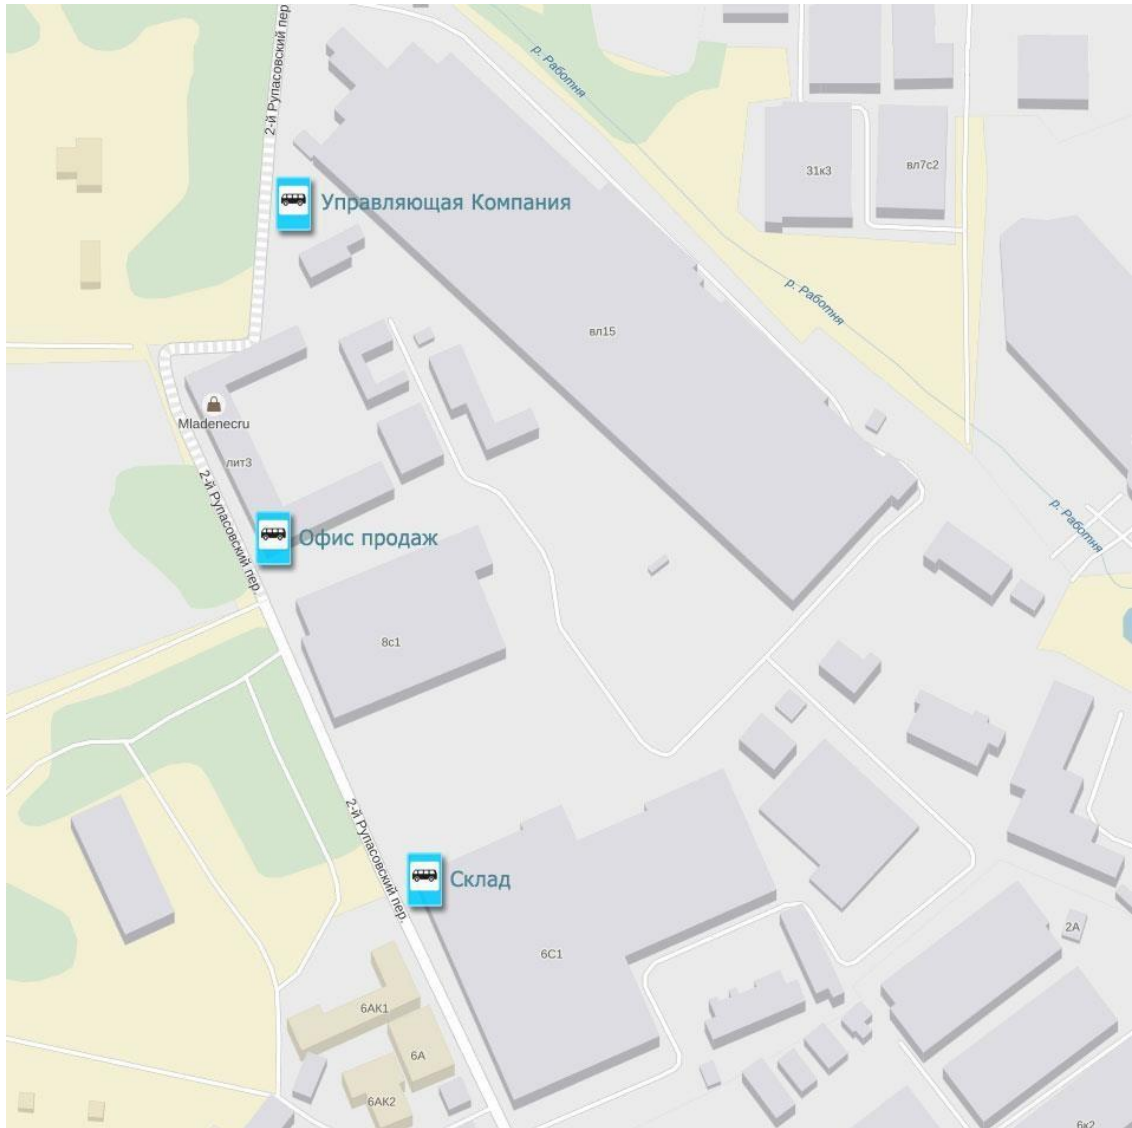

### Доставку пассажиров осуществляют:

Светлый микроавтобус HYUNDAI

Белый микроавтобус Ford

Место остановки корпоративного транспорта Компании ТБМ у м. «Медведково»:

Схема расположения остановок корпоративного транспорта Компании ТБМ: