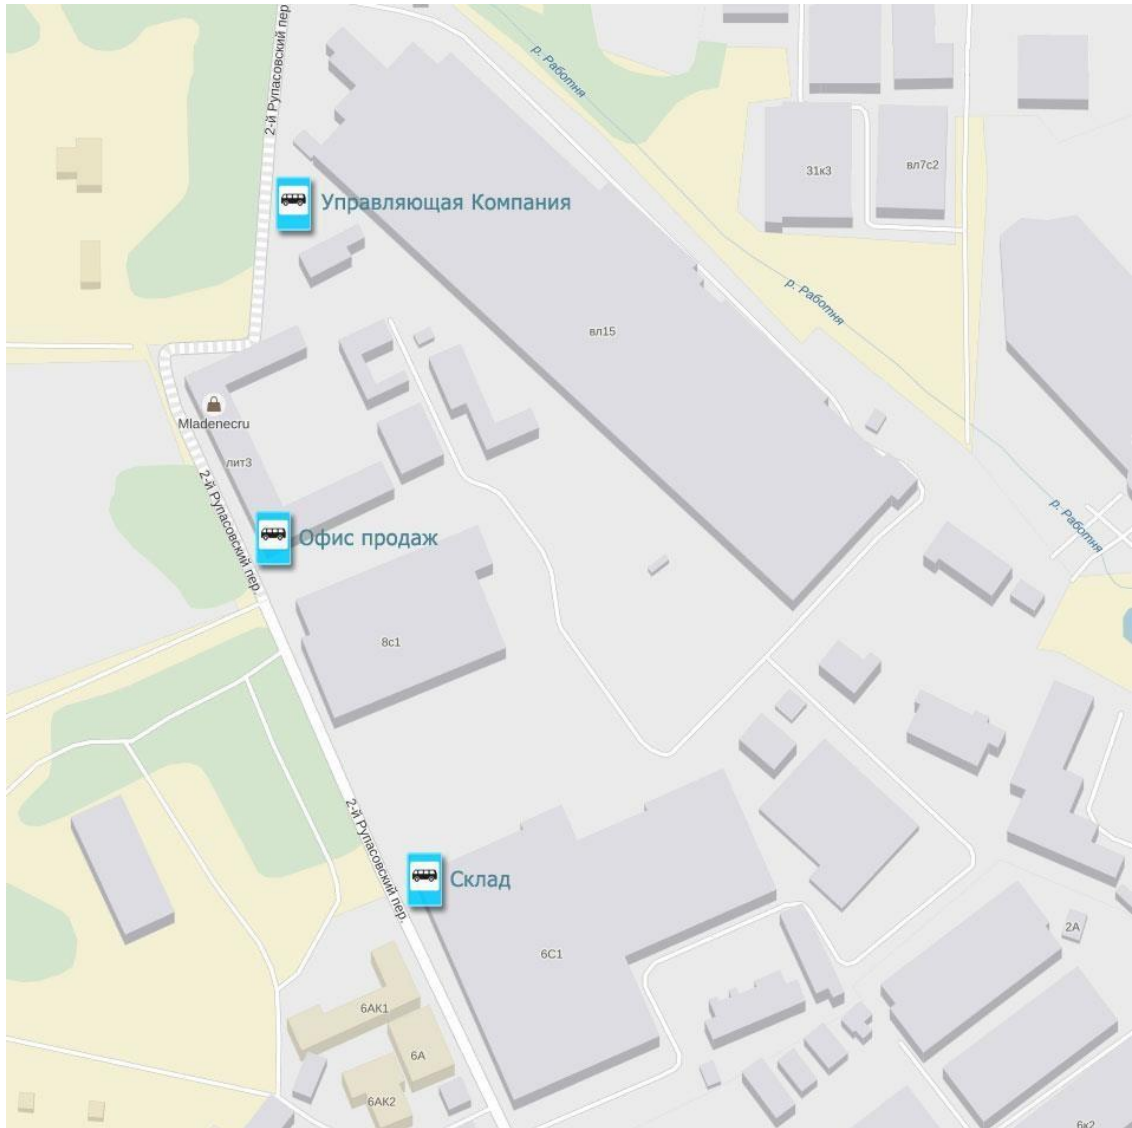

#### Доставку пассажиров осуществляют:

Светлый микроавтобус HYUNDAI

Белый микроавтобус Ford

Место остановки корпоративного транспорта Компании ТБМ у м. «Медведково»:

Схема расположения остановок корпоративного транспорта Компании ТБМ: