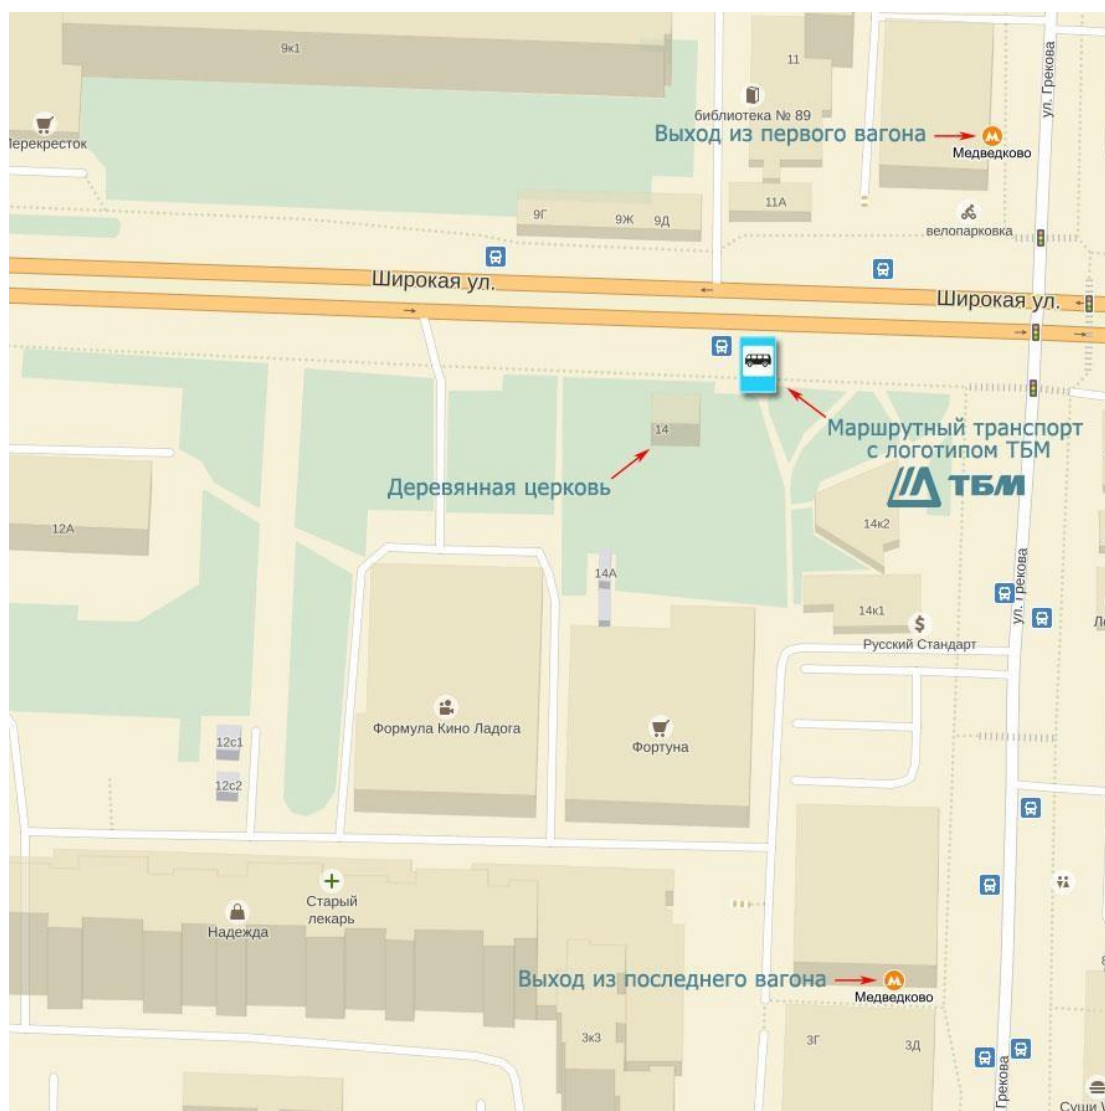

### Доставку пассажиров осуществляют:

Светлый микроавтобус HYUNDAI

Белый микроавтобус Ford

Место остановки корпоративного транспорта Компании ТБМ у м. «Медведково»:

Схема расположения остановок корпоративного транспорта Компании ТБМ: