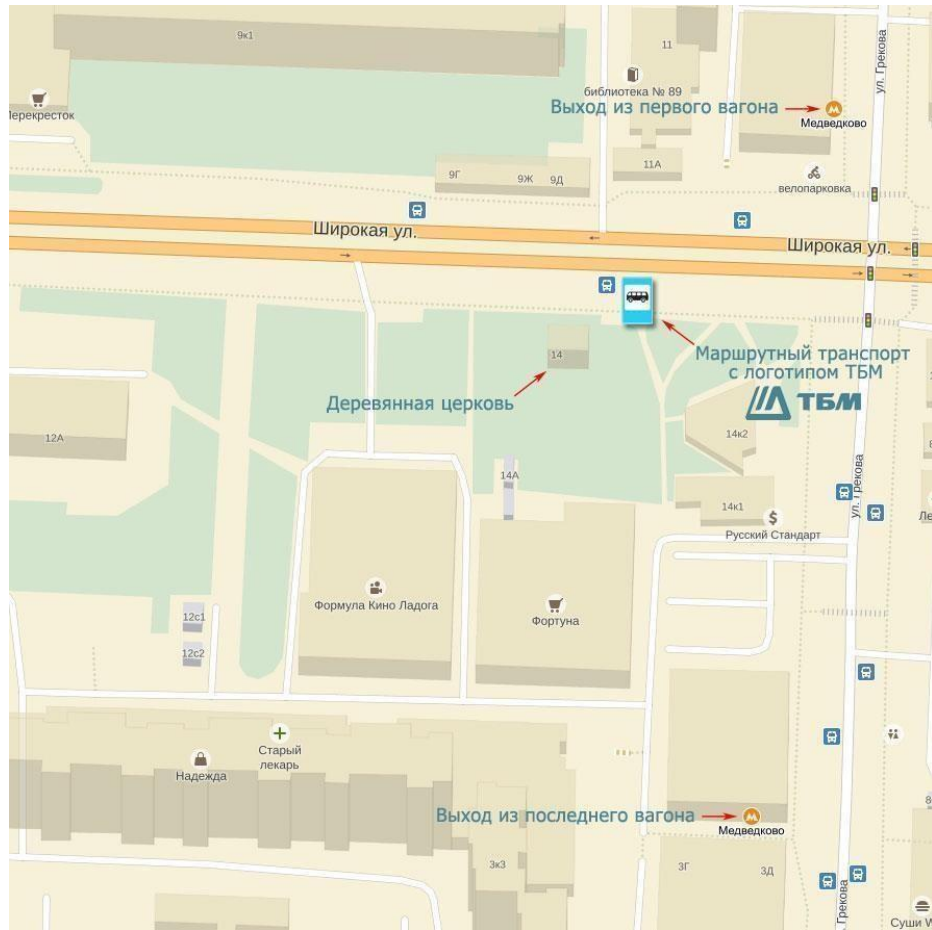

От ж/д станции Мытищи ежедневно с интервалом 15-20 минут отправляется автобус №16, маршрут которого проходит по 2-ому Рупасовскому переулку. Остановка производится по требованию «ТБМ-Маркет».

На корпоративном транспорте Компании ТБМ

Доставку пассажиров осуществляют:

Светлый микроавтобус HYUNDAI

Белый микроавтобус Ford

Место остановки корпоративного транспорта Компании ТБМ у м. «Медведково»:

Схема расположения остановок корпоративного транспорта Компании ТБМ: