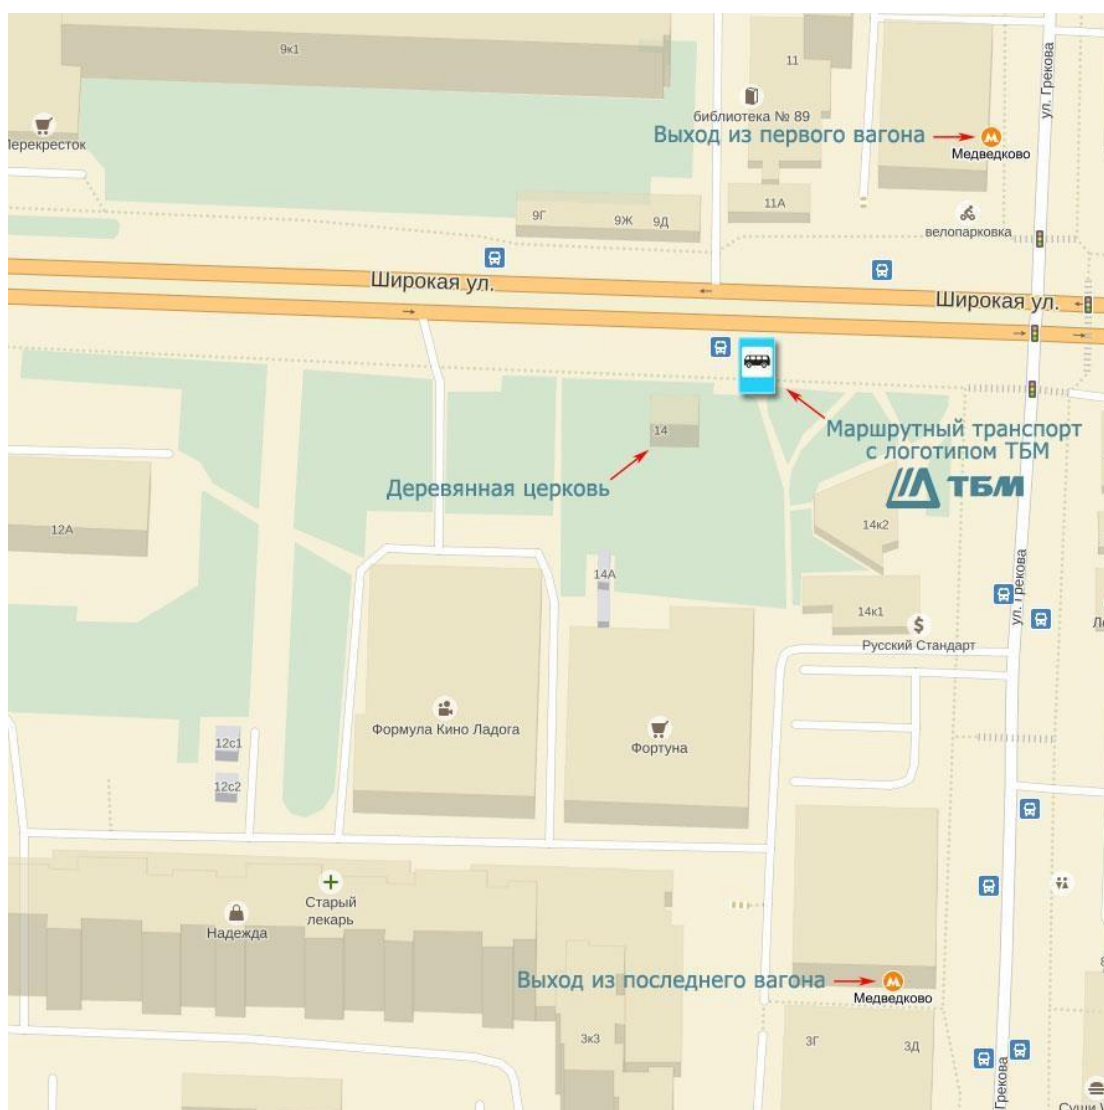

#### Доставку пассажиров осуществляют:

Светлый микроавтобус HYUNDAI

Белый микроавтобус Ford

Место остановки корпоративного транспорта Компании ТБМ у м. «Медведково»:

Схема расположения остановок корпоративного транспорта Компании ТБМ: