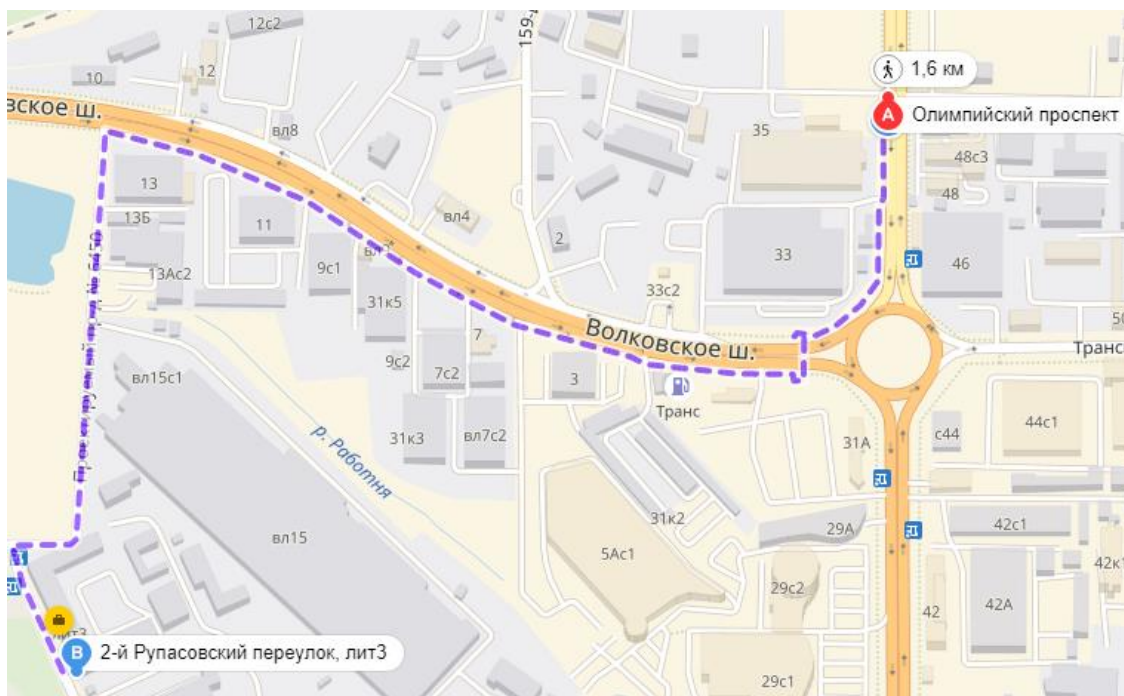

Схема проезда в Компанию ТБМ, г. Мытищи от метро «Медведково», от ж/д ст. «Мытищи»

На общественном транспорте

От станции метро «Медведково» маршрутка № 502 по Волковскому шоссе. Остановка «РБК», а далее пешком 15-20 минут.

От ж/д станции Мытищи ежедневно с интервалом 15-20 минут отправляется автобус №16, маршрут которого проходит по 2-ому Рупасовскому переулку. Остановка производится по требованию «ТБМ-Маркет».

На корпоративном транспорте Компании ТБМ

Для Клиентов Компании и соискателей на вакантные позиции от станции метро «Медведково» курсирует бесплатное маршрутное такси с логотипом «ТБМ» на лобовом стекле.

Выход со ст. метро «Медведково», последний вагон из центра. Наше маршрутное такси будет ждать вас напротив деревянной церкви. Автомобиль доставляет Клиентов от ст. метро Медведково к офисно-складскому комплексу Компании ТБМ в г. Мытищи.