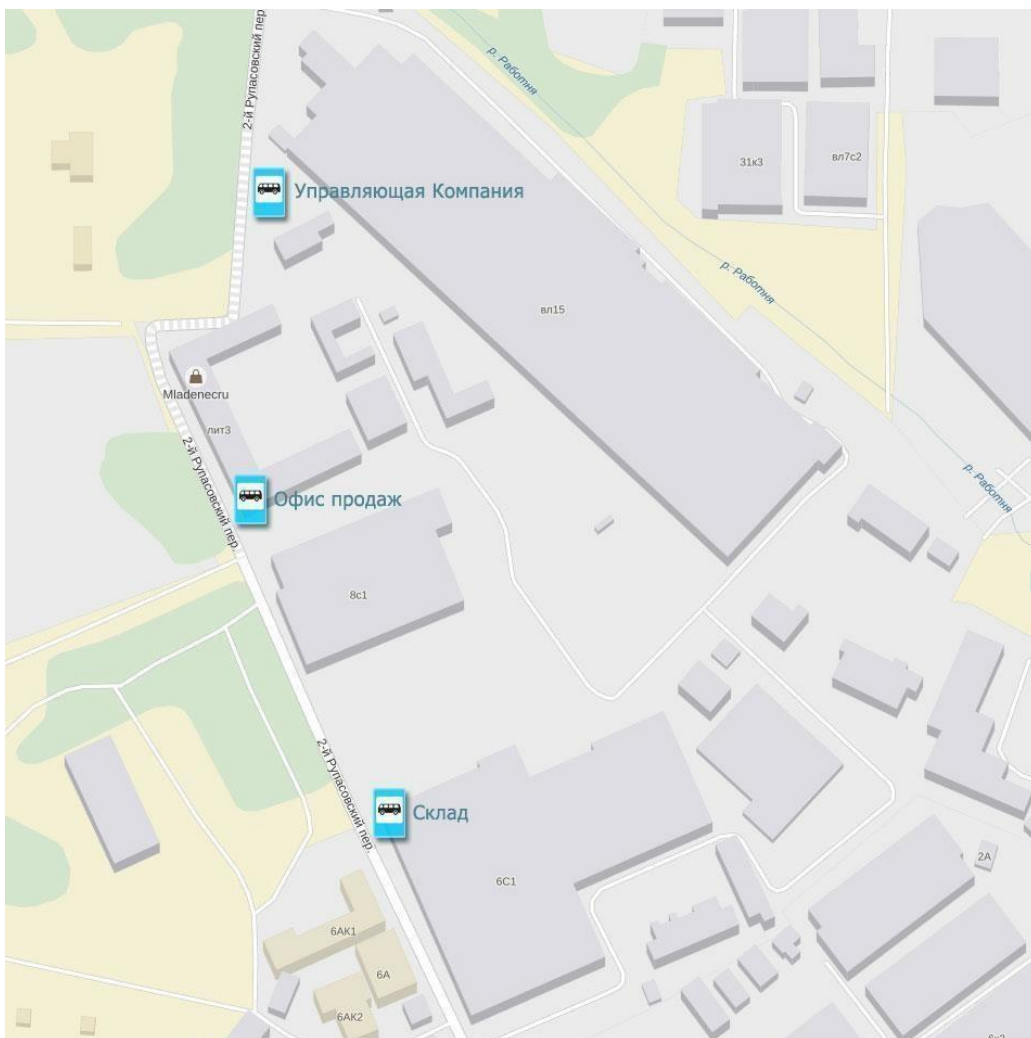

От ж/д станции Мытищи ежедневно с интервалом 15-20 минут отправляется автобус №16, маршрут которого проходит по 2-ому Рупасовскому переулку. Остановка производится по требованию «ТБМ-Маркет».

На корпоративном транспорте Компании ТБМ

Для Клиентов Компании и соискателей на вакантные позиции от станции метро «Медведково» курсирует бесплатное маршрутное такси с логотипом «ТБМ» на лобовом стекле.

Выход со ст. метро «Медведково», последний вагон из центра. Наше маршрутное такси будет ждать вас напротив деревянной церкви. Автомобиль доставляет Клиентов от ст. метро Медведково к офисно-складскому комплексу Компании ТБМ в г. Мытищи.

Доставку пассажиров осуществляют:

Светлый микроавтобус HYUNDAI

Белый микроавтобус Ford

Место остановки корпоративного транспорта Компании ТБМ у м. «Медведково»:

Схема расположения остановок корпоративного транспорта Компании ТБМ: