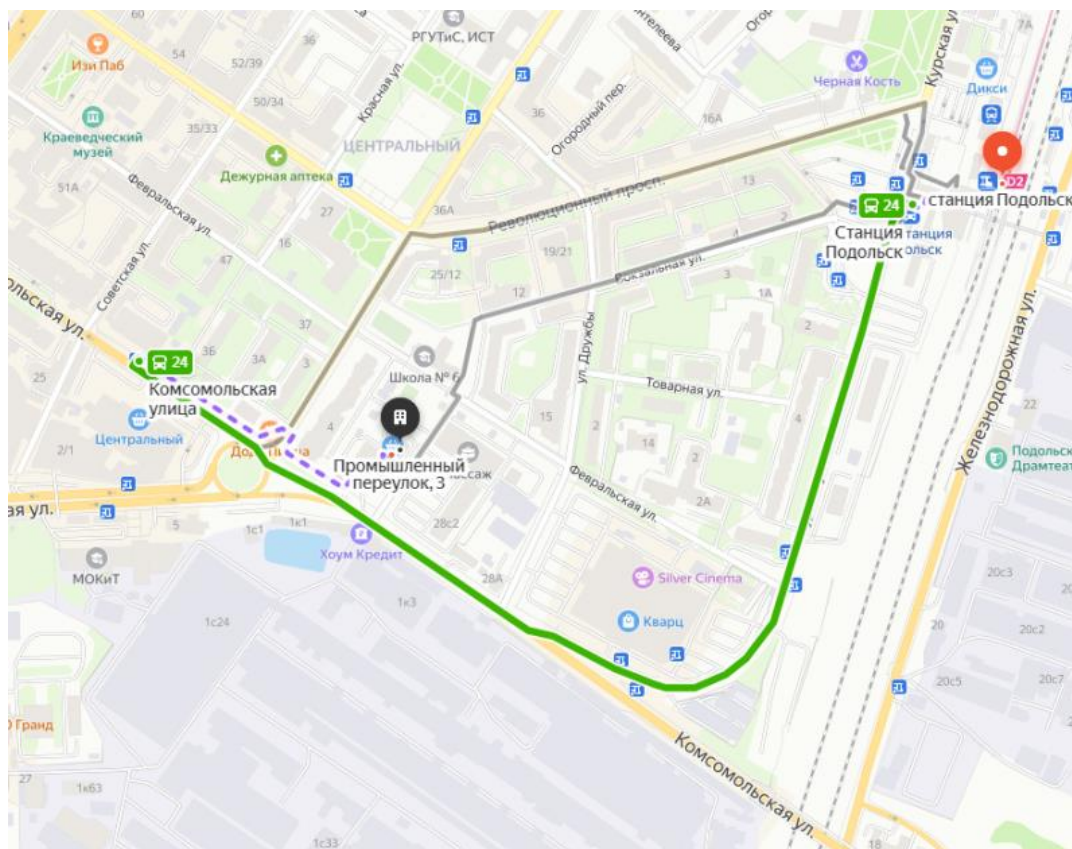

Схема проезда в Компанию ТБМ-Маркет, г. Подольск

До нас можно добраться на общественном транспорте:

Выход 1, от станции МЦД Подольск, автобусная остановка «станция Подольск», пересейте на автобус, проехать одну остановку «Комсомольская улица». Пройти пешком 400 метров до заправки «вр», за заправкой зелёное здание, вход через «Пятёрочку» на 2-й этаж.

Автобусы **1030 1048 13 21 24 29 35**
38 44 49 51 61 65 67 7 71

До нас можно добраться пешком:

Выход 1, от станции МЦД Подольск пройти пешком, как показано на карте, 10 мин до зелёного здания. Вход через «Пятёрочку» на второй этаж.