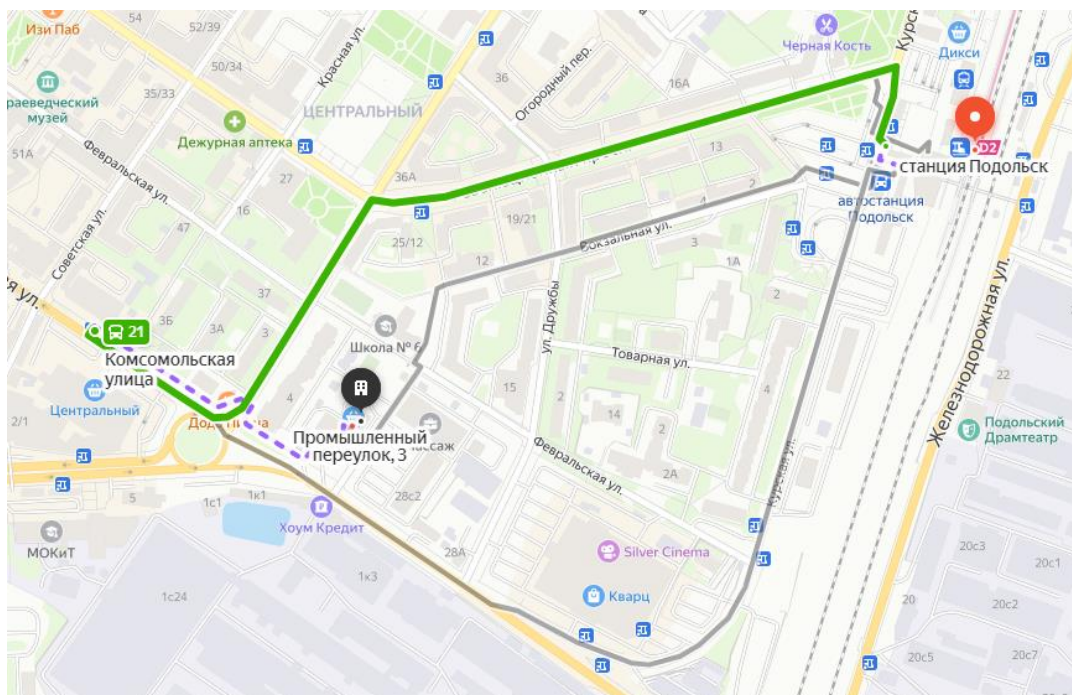

Схема проезда в Компанию ТБМ-Маркет, г. Подольск

До нас можно добраться на общественном транспорте:

Выход 1, от станции МЦД Подольск, автобусная остановка «станция Подольск», пересейте на автобус, проехать одну остановку «Комсомольская улица». Пройти пешком 400 метров до заправки «вр», за заправкой зелёное здание, вход через «Пятёрочку» на 2-й этаж.

Автобусы **1030 1048 13 21 24 29 35**
38 44 49 51 61 65 67 7 71

До нас можно добраться пешком:

Выход 1, от станции МЦД Подольск пройти пешком, как показано на карте, 10 мин до зелёного здания. Вход через «Пятёрочку» на второй этаж.